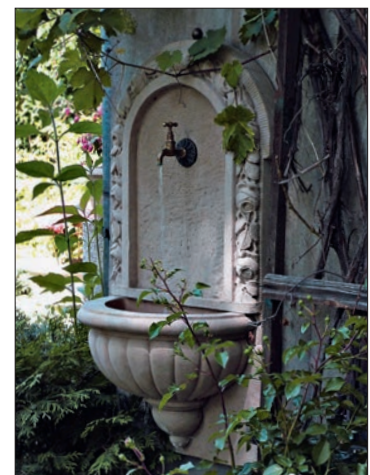

Wodociąg Wiktoriański