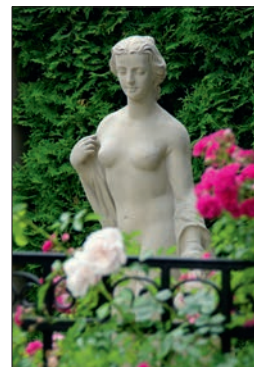

CHRONOS®

KAMIENNE DEKORACJE OGRODÓW

**NIEPOWTARZALNA KOLEKCJA OGRODOWYCH
DEKORACJI Z KAMIENIA, METALU I SZKŁA**

WOKÓŁ DOMU / ELEMENTY MAŁEJ ARCHITEKTURY

Fontanna Windsor 420 z wazą

- | fontanny
- | ławki
- | postumenty
- | wazy
- | kwietniki
- | rzeźby ogrodowe
- | zegary słoneczne

Zapraszamy do obejrzenia naszej kolekcji.
Każdy miłośnik pięknych ogrodów znajdzie tu coś dla siebie. Przygotowaliśmy rzeźby i wazy do ogrodów klasycznych, fontanny oraz donice do nowoczesnych przestrzeni i granitowe kule do japońskich zakątków.

Amfora Olimpia

Waza Regencyjna

Pawilon ogrodowy

Fontanna Szklana Kula

Fontanna „Lustro”

Fontanna Kule granitowe

Rzeźba Hebe

Zegar słoneczny sferyczny